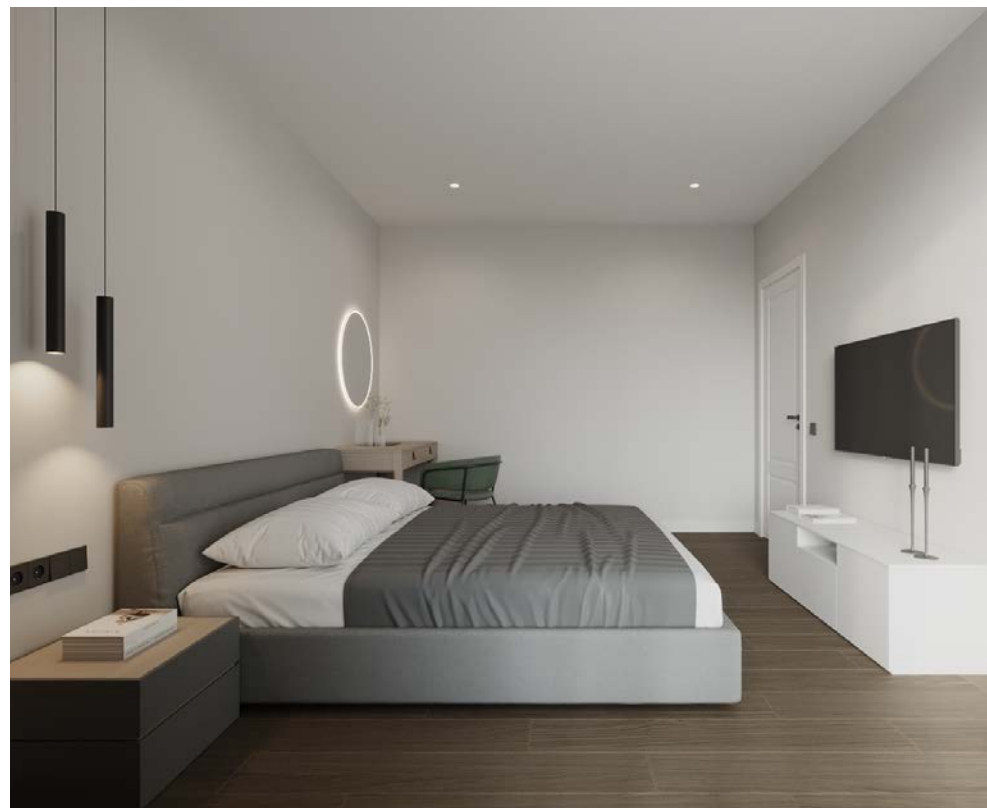

ООО «Специализированный застройщик «Талан -Тверь». Проектная декларация на сайте наш.дом.рф. Изображения могут отличаться от реального объекта. Изображения носят исключительно ознакомительный характер. Не является публичной офертой. Не содержит полного и точного описания характеристик объекта и может быть изменено. Изображение предметов мебели является демонстрационным. Застройщик не производит мебелировку жилых комнат, не устанавливает кухонный гарнитур, бытовую технику в кухонной зоне.