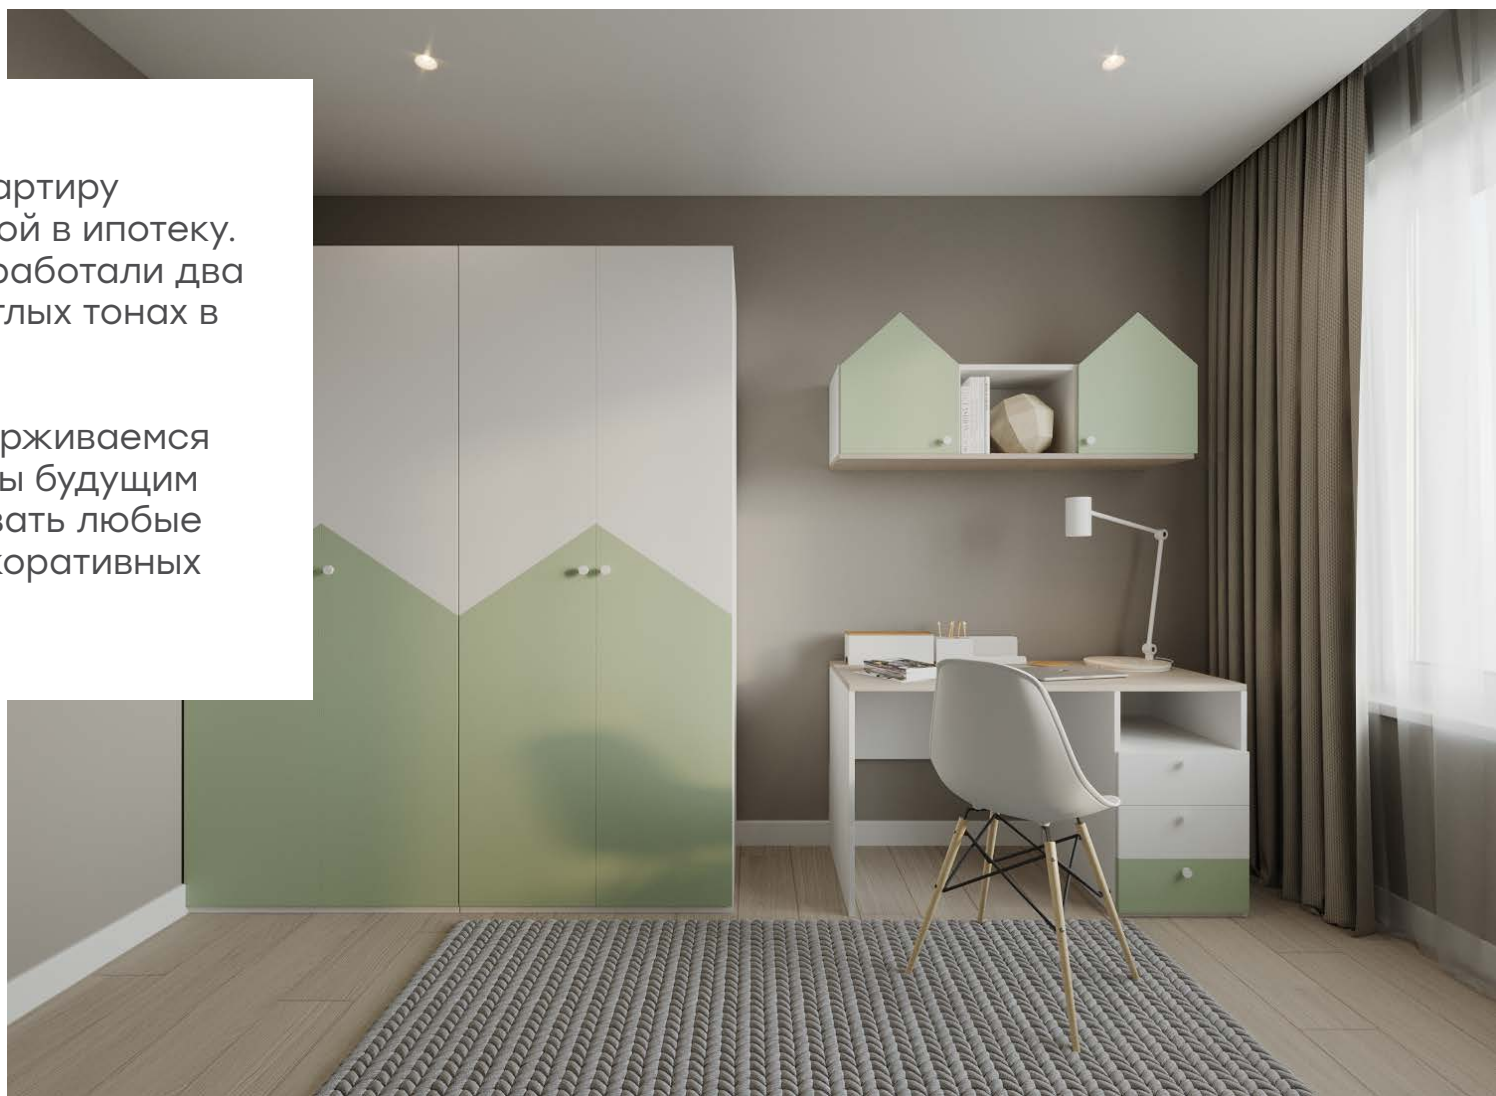

Теперь вы можете приобрести квартиру с отделкой «под ключ» включенной в ипотеку. Совместно с дизайнером мы разработали два варианта отделки в темных и светлых тонах в концепции ХЮГГЕ.

В квартирах с отделкой мы придерживаемся идеи минимализма для того, чтобы будущим владельцам легко было реализовать любые задумки с помощью мебели и декоративных элементов.

T. талан

ООО «Специализированный застройщик «Талан -Тверь». Проектная декларация на сайте наш.дом.рф. Изображения могут отличаться от реального объекта. Изображения носят исключительно ознакомительный характер. Не является публичной офертой. Не содержит полного и точного описания характеристик объекта и может быть изменено. Изображение предметов мебели является демонстрационным. Застройщик не производит меблировку жилых комнат, не устанавливает кухонный гарнитур, бытовую технику в кухонной зоне.